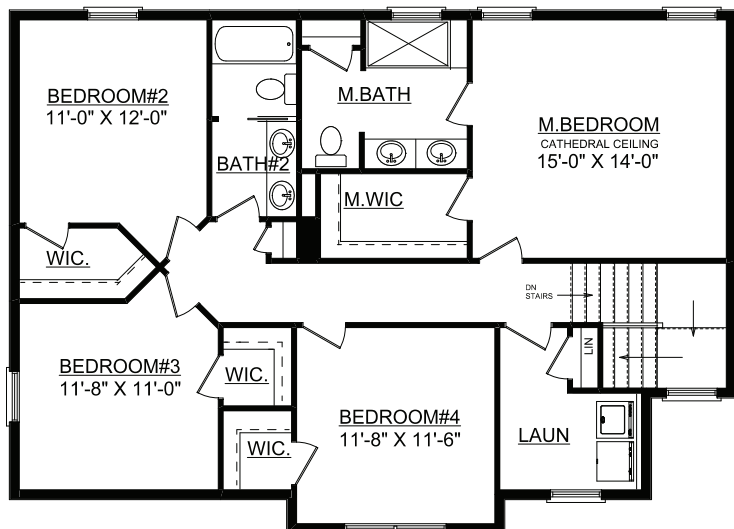

**Lot 315 Prairie Meadows  
403 Bradford Ave.  
Savoy, IL 61874**

**First Floor**

**Second Floor**

**Plan Summary**

<b>First Floor</b>	1097 sq.ft.
<b>Second Floor</b>	1169 sq.ft.
<b>Unfinished Basement</b>	0 sq.ft.
<b>TOTAL Finished</b>	2266 sq.ft.