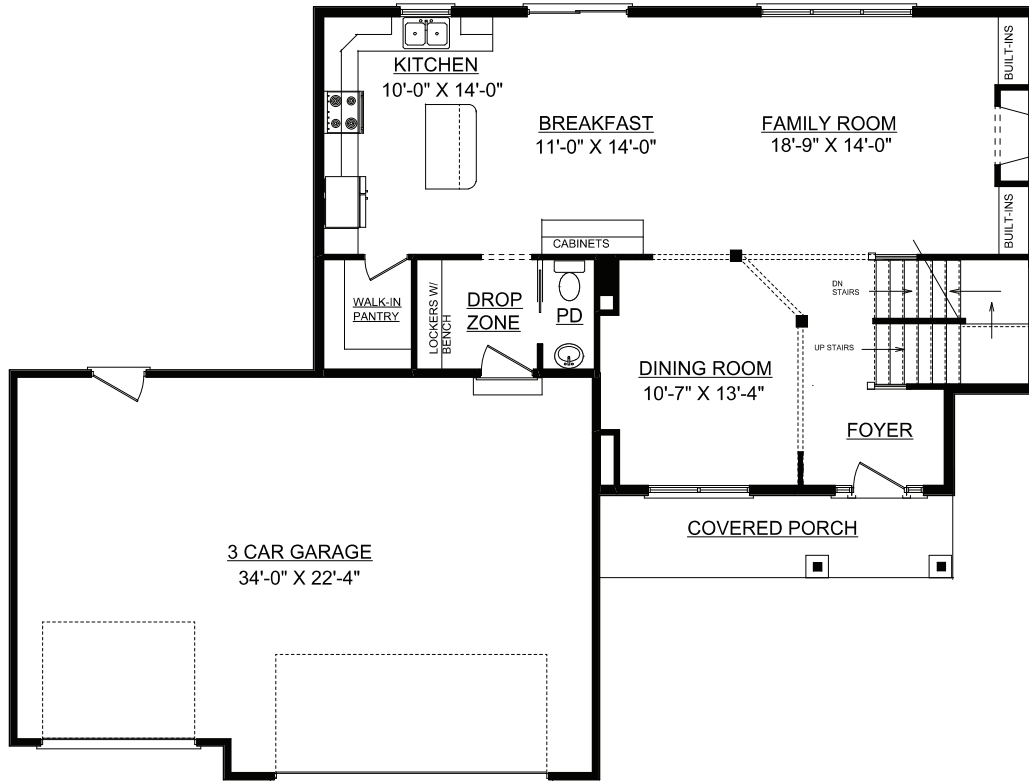

**Lot 315 Prairie Meadows  
403 Bradford Ave.  
Savoy, IL 61874**

**First Floor**

**Second Floor**

**Plan Summary**

<b>First Floor</b>	1097 sq.ft.
<b>Second Floor</b>	1169 sq.ft.
<b>Unfinished Basement</b>	0 sq.ft.
<b>TOTAL Finished</b>	2266 sq.ft.