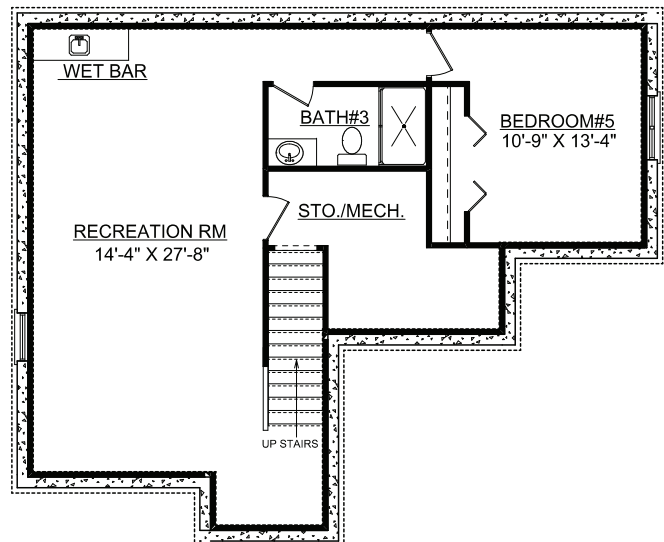

**Lot 1409 Prairie Fields  
109 Gailardio Street  
Savoy, IL 61874**

**First Floor**

**Second Floor**

**Basement**

**Plan Summary**

<b>First Floor</b>	985 sq.ft.
<b>Second Floor</b>	1049 sq.ft.
<b>Finished Basement</b>	732 sq.ft.
<b>TOTAL Finished</b>	2766 sq.ft.