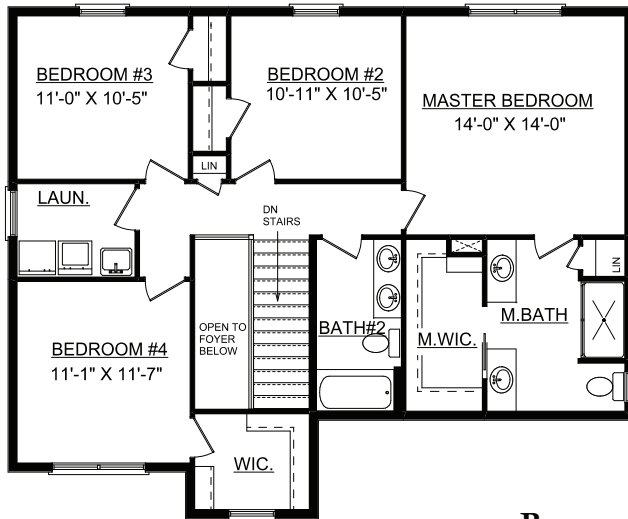

**Lot 1409 Prairie Fields  
109 Gailardio Street  
Savoy, IL 61874**

**First Floor**

**Second Floor**

**Basement**

**Plan Summary**

<b>First Floor</b>	985 sq.ft.
<b>Second Floor</b>	1049 sq.ft.
<b>Finished Basement</b>	732 sq.ft.
<b>TOTAL Finished</b>	2766 sq.ft.