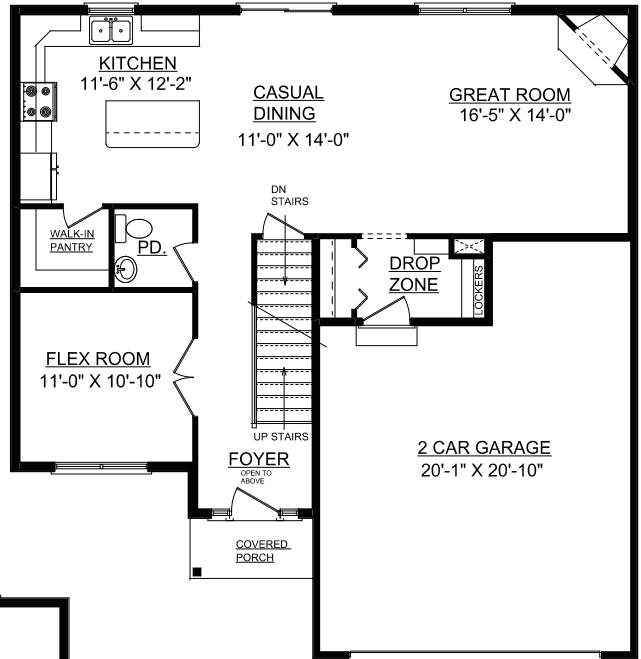

**Lot 1409 Prairie Fields  
109 Gailardio Street  
Savoy, IL 61874**

**First Floor**

**Second Floor**

**Basement**

**Plan Summary**

<b>First Floor</b>	985 sq.ft.
<b>Second Floor</b>	1049 sq.ft.
<b>Finished Basement</b>	732 sq.ft.
<b>TOTAL Finished</b>	2766 sq.ft.