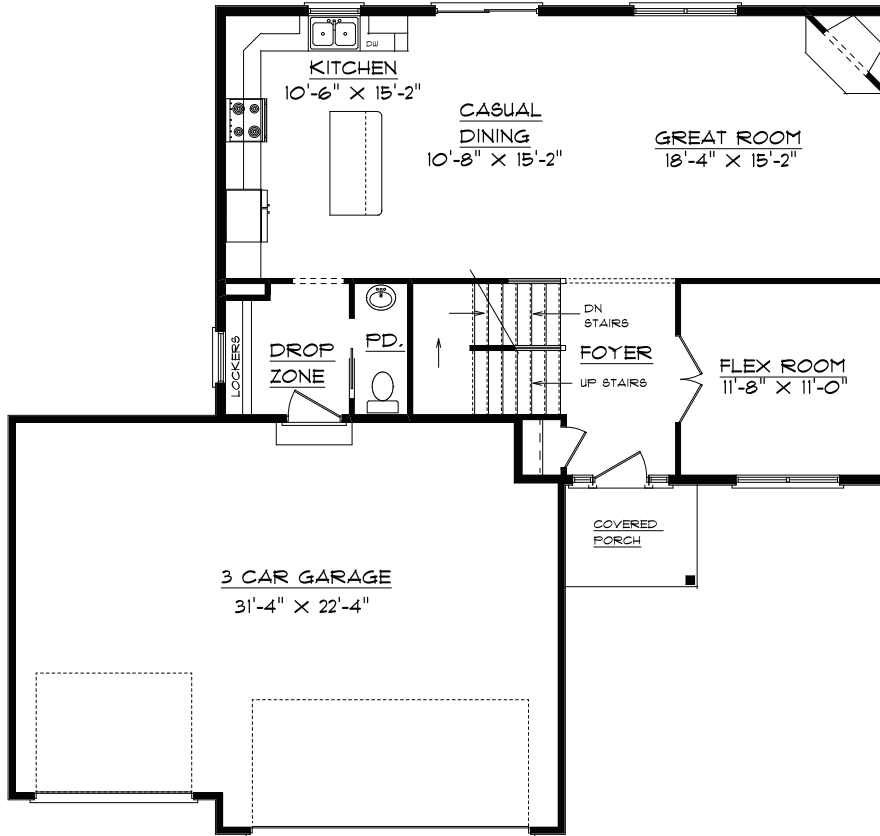

**Lot 606 Country Ridge VI  
603 Country Ridge Drive  
Mahomet, IL 61853**

**First Floor**

**Second Floor**

**Plan Summary**

<b>First Floor</b>	1026 sq.ft.
<b>Second Floor</b>	935 sq.ft.
<b>Unfinished Basement</b>	0 sq.ft.
<b>TOTAL Finished</b>	1961 sq.ft.