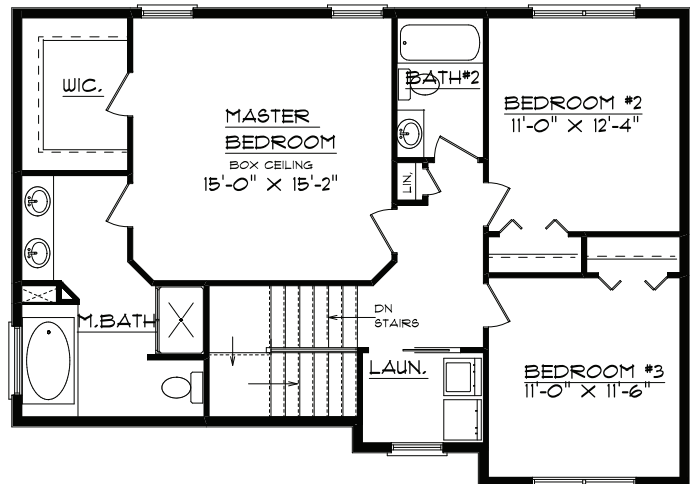

**Lot 606 Country Ridge VI  
603 Country Ridge Drive  
Mahomet, IL 61853**

**First Floor**

**Second Floor**

**Plan Summary**

<b>First Floor</b>	1026 sq.ft.
<b>Second Floor</b>	935 sq.ft.
<b>Unfinished Basement</b>	0 sq.ft.
<b>TOTAL Finished</b>	1961 sq.ft.