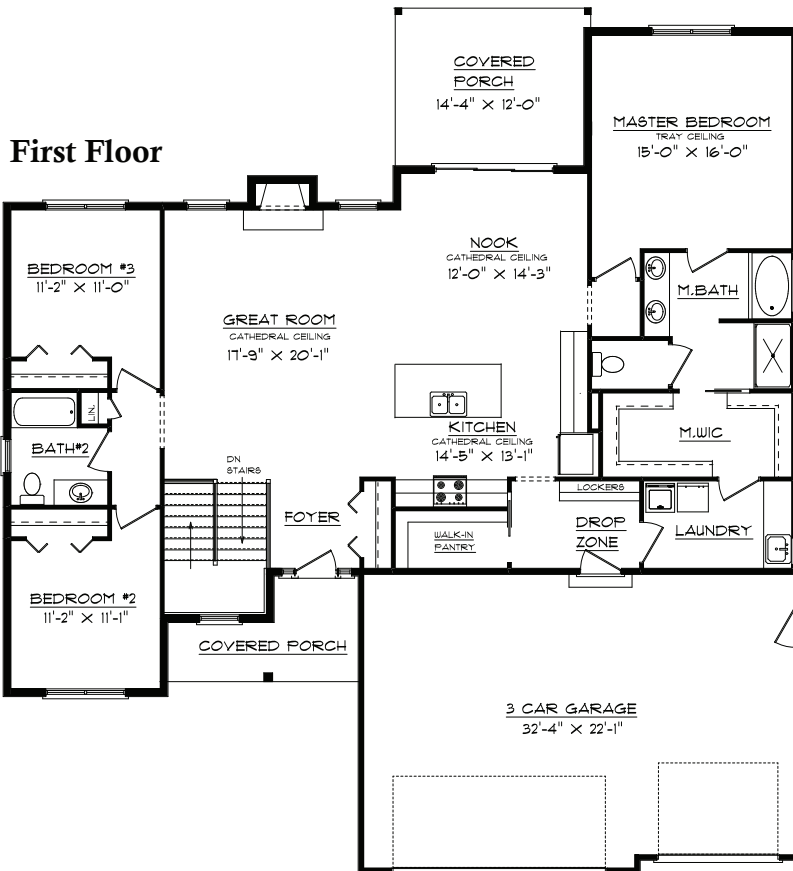

**Lot 520 Thornewood V  
1304 Brairwood Lane  
Mahomet, IL 61853**

**Plan Summary**

<b>First Floor</b>	2067 sq.ft.
<b>Finished Basement</b>	1437 sq.ft.
<b>TOTAL Finished</b>	<b>3504 sq.ft.</b>