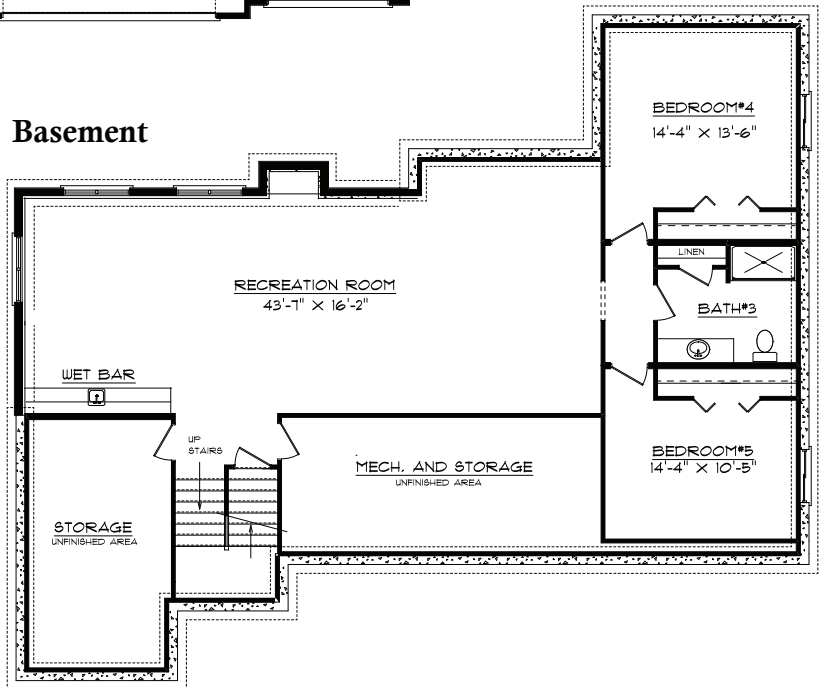

**Lot 520 Thornewood V  
1304 Brairwood Lane  
Mahomet, IL 61853**

**Plan Summary**

<b>First Floor</b>	2067 sq.ft.
<b>Finished Basement</b>	1437 sq.ft.
<b>TOTAL Finished</b>	<b>3504 sq.ft.</b>